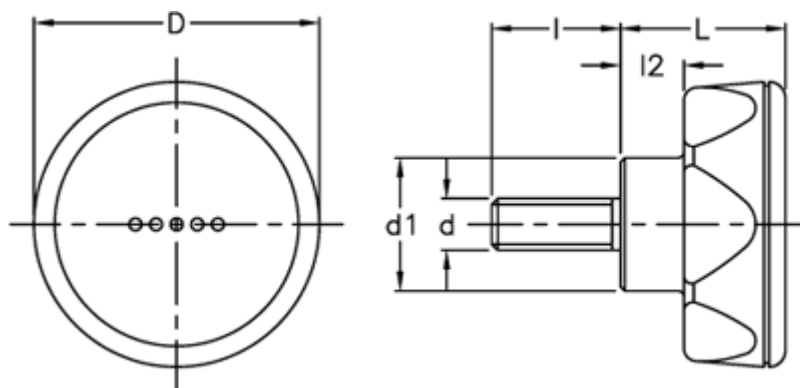

Varenummer: 23052224713  
Beskrivelse: E+G Drejeknop  
ELK.56-p M10x40-C3 grå dækkape

## Mål

$D$	= 56
$d1$	= 26.5
$d$	6g = M10
$l$	= 40
$L$	= 29
$l2$	= 11